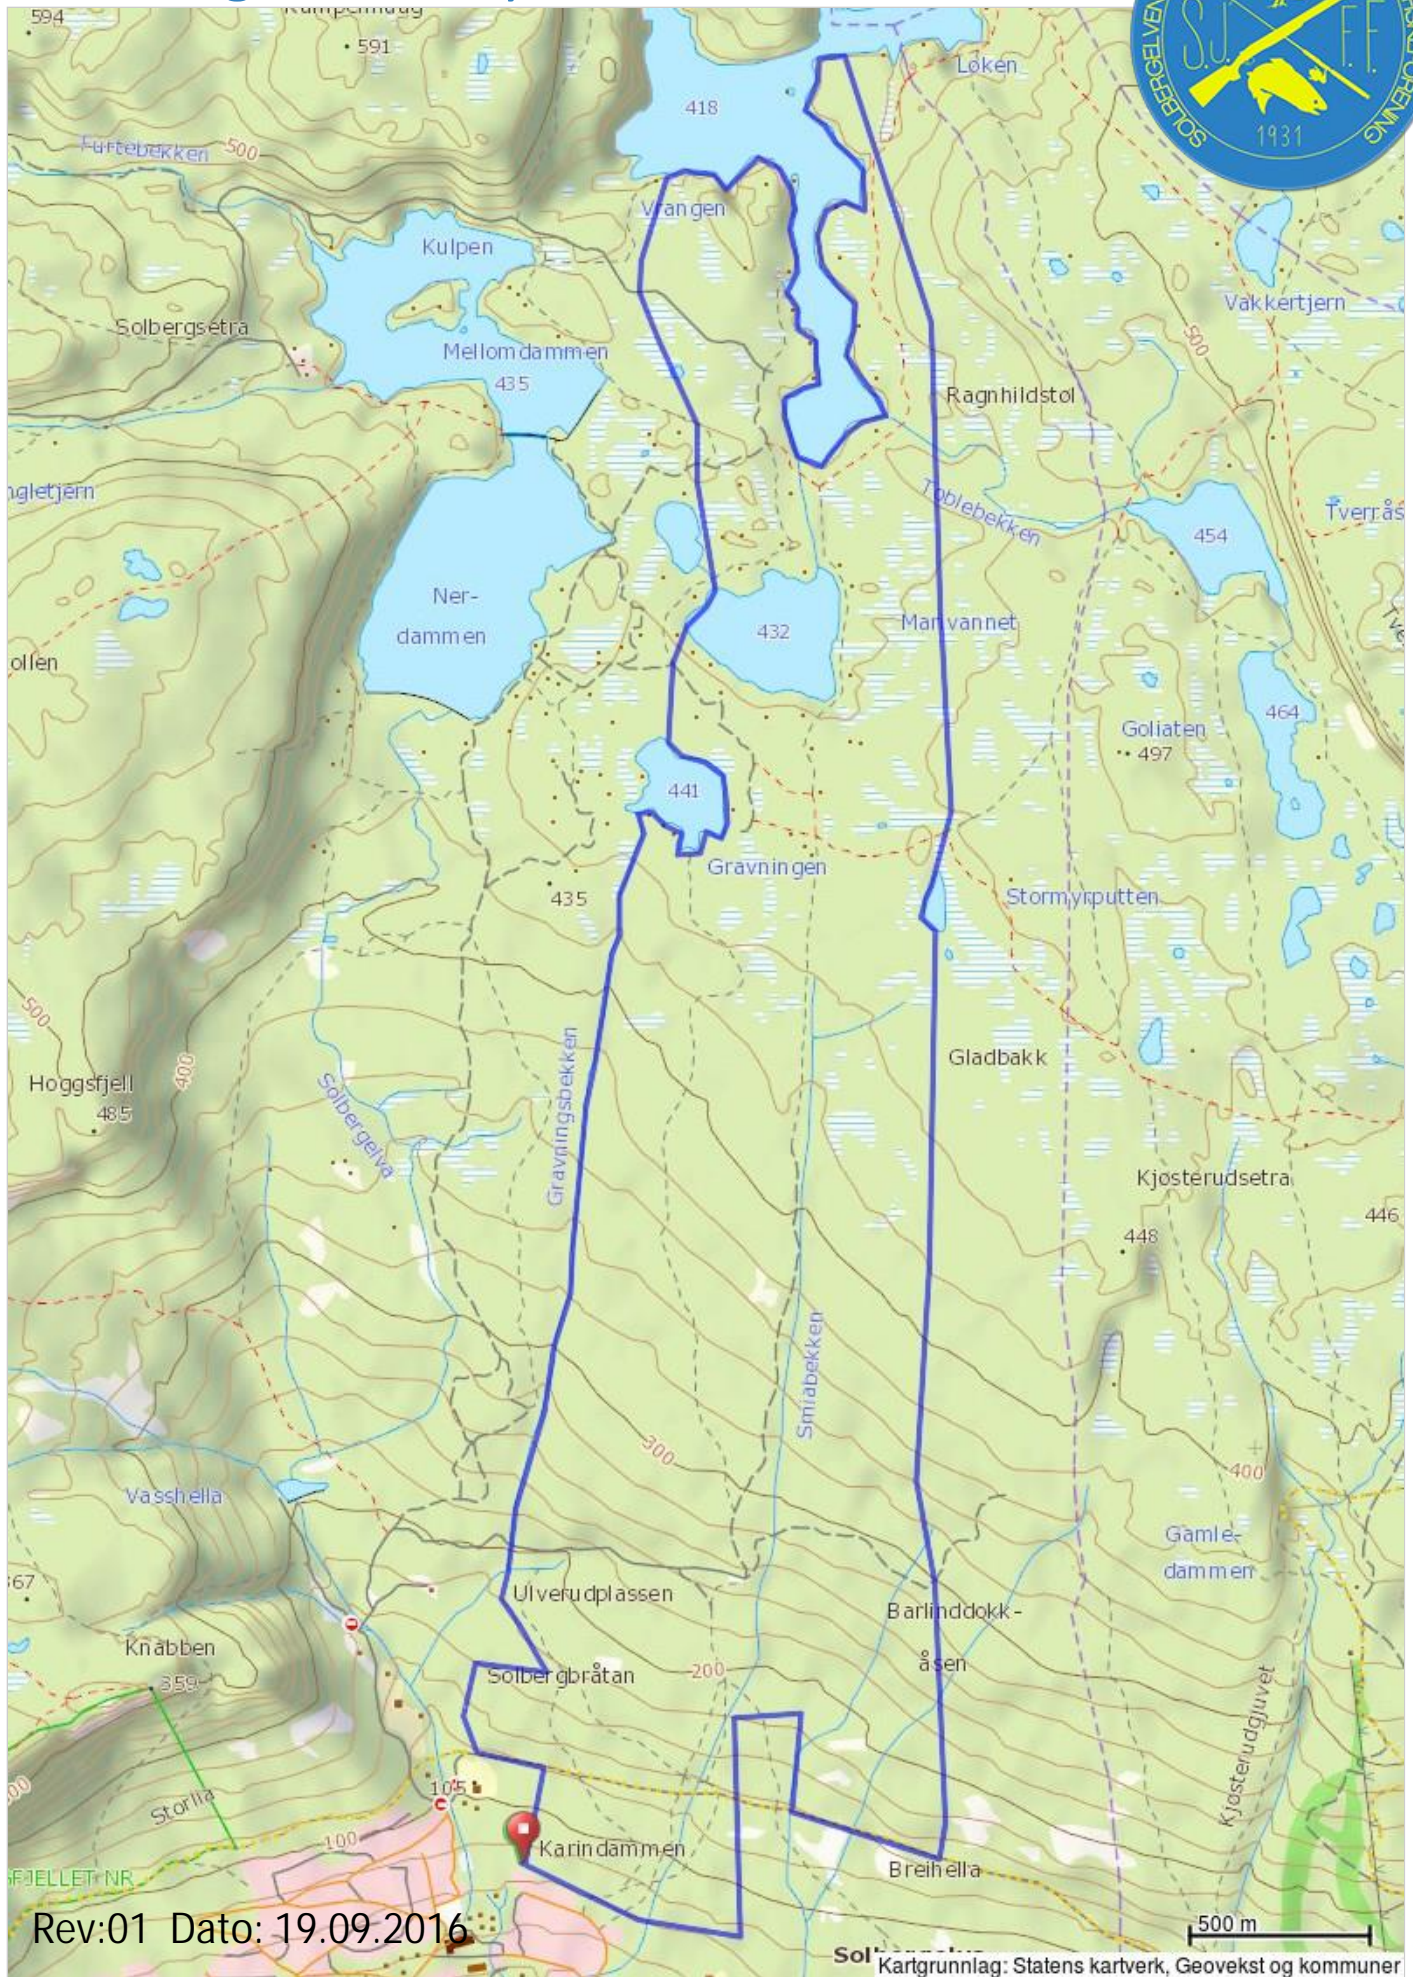

# SJFF Jaktgrense Rådyr

Rev:01 Dato: 19.09.2016

Kartgrunnlag: Statens kartverk, Geovekst og kommuner