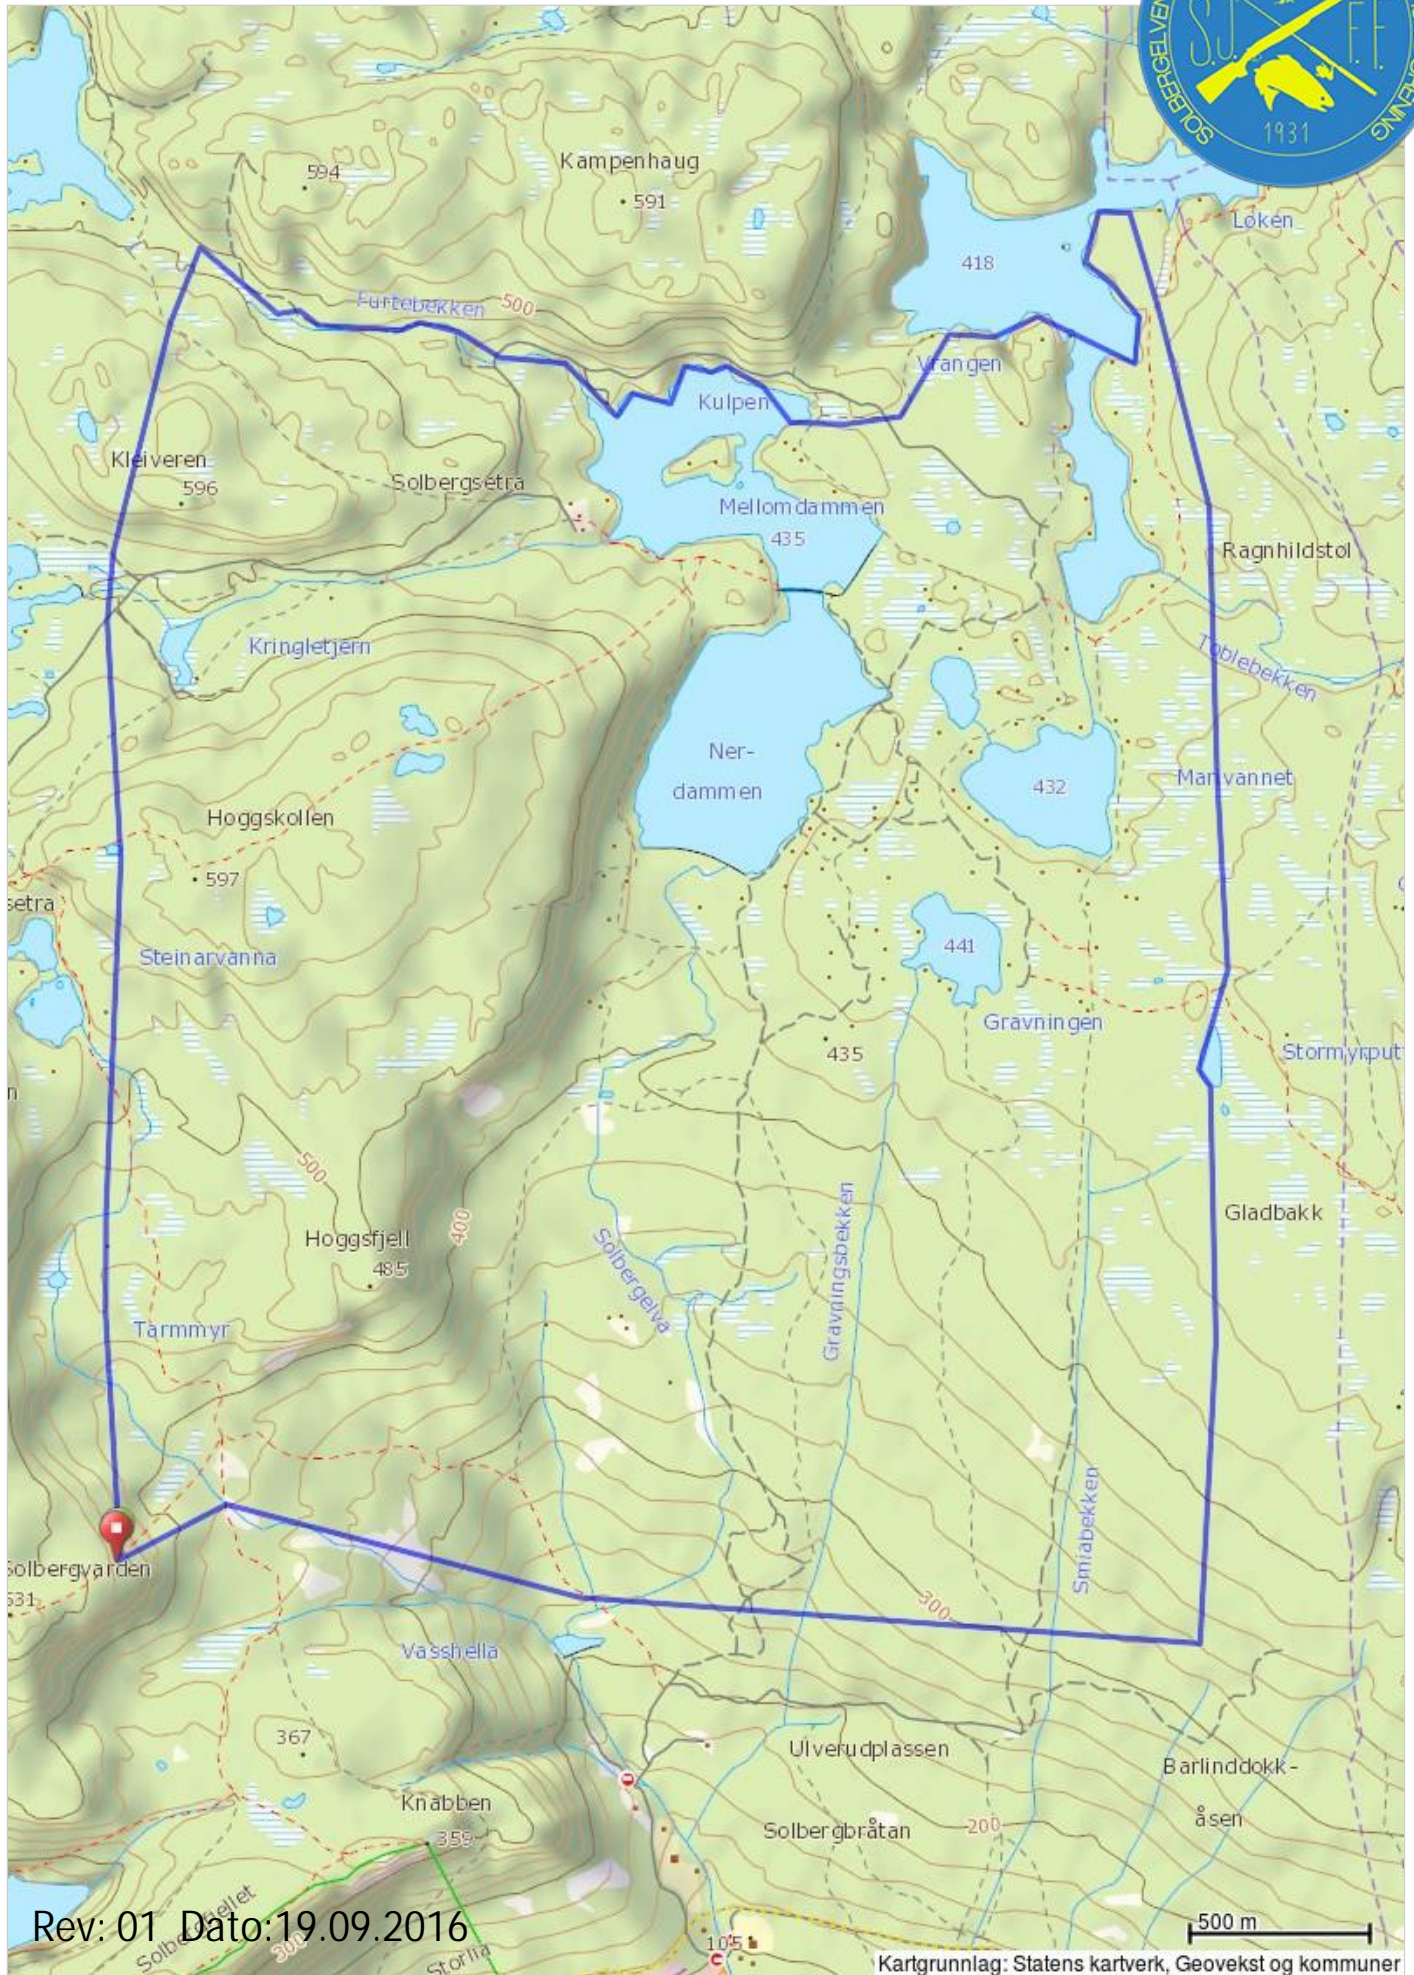

SJFF Jaktgrense Småvilt

Rev: 01 Dato: 19.09.2016

Kartgrunnlag: Statens kartverk, Geovekst og kommuner